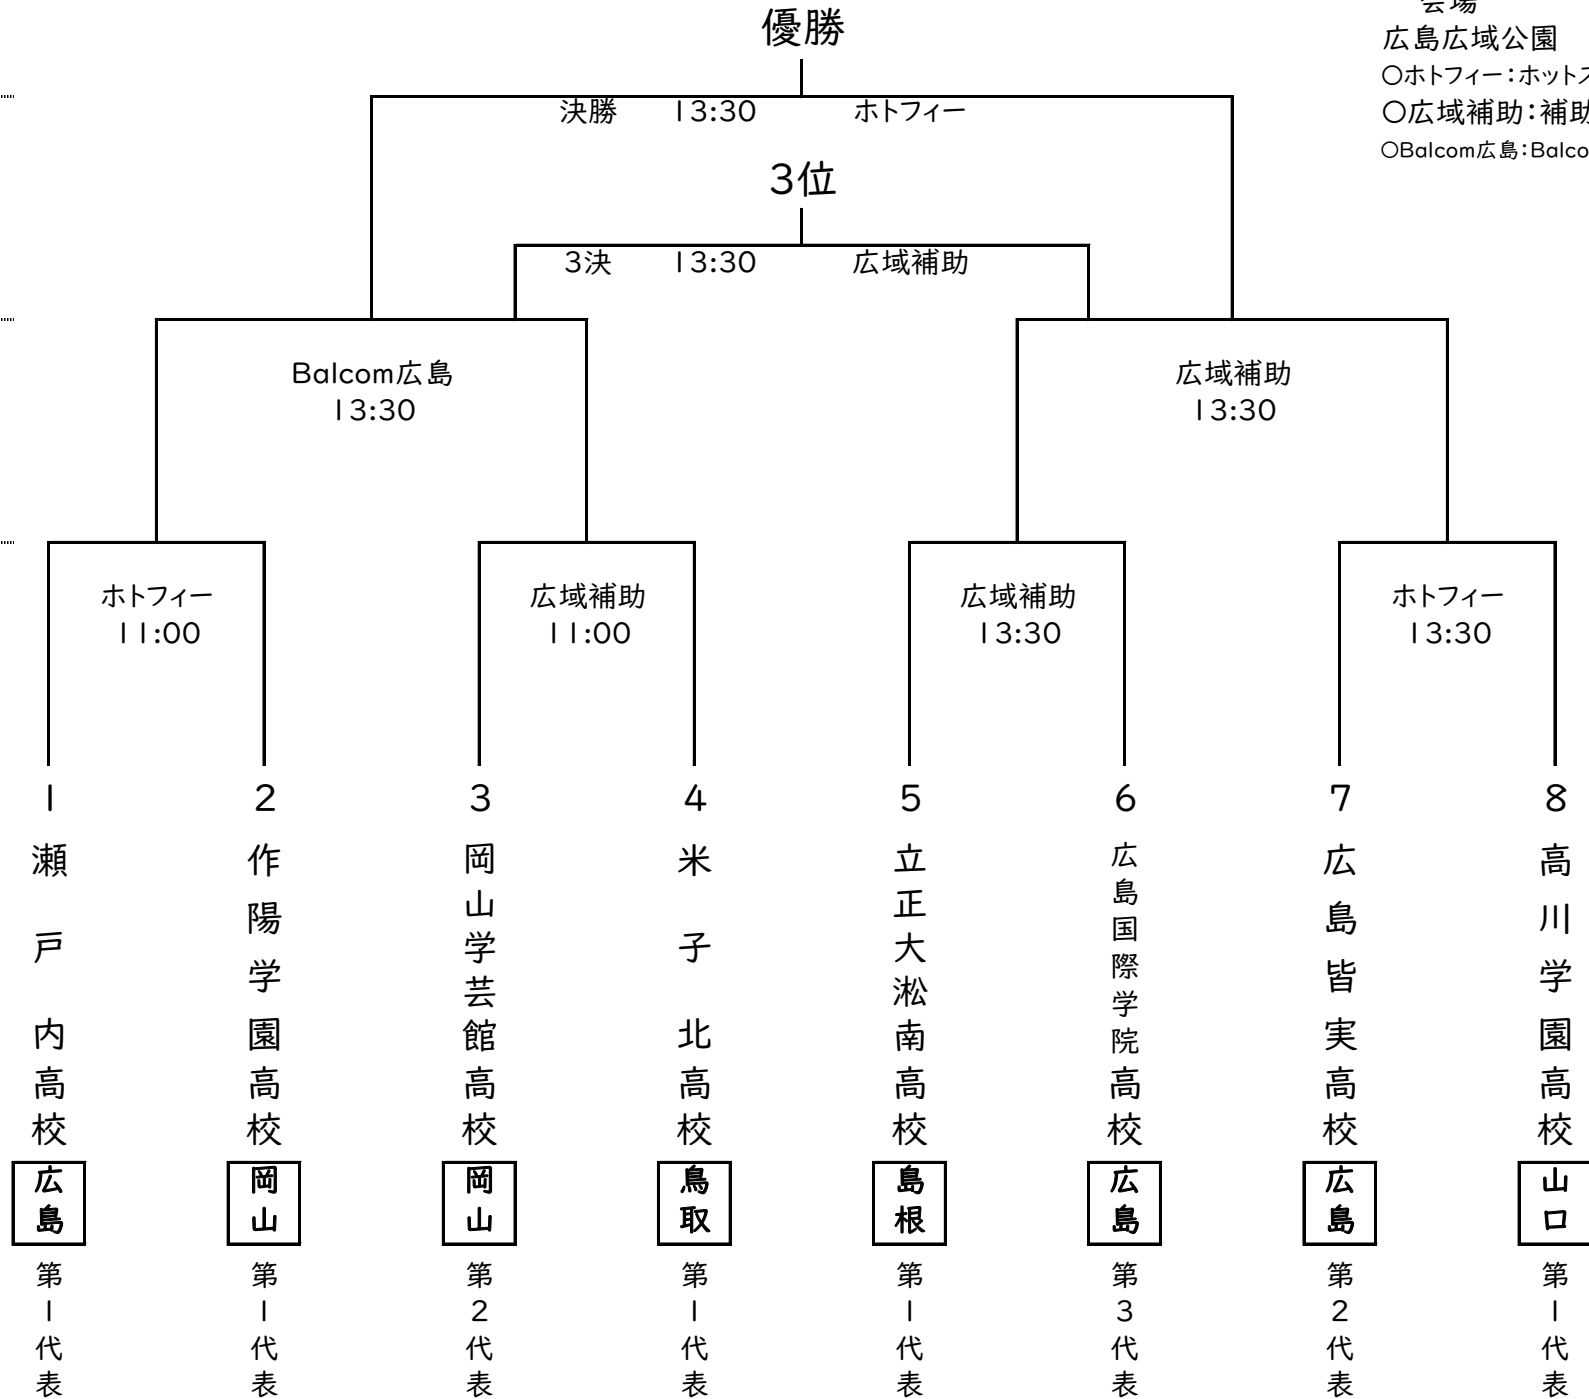

# 第71回中国高等学校サッカー選手権大会

会場  
 広島広域公園  
 ○ホトフィー:ホットスタッフフィールド広島  
 ○広域補助:補助競技場  
 ○Balcom広島:Balcom BMW 広島スタジアム

6月17日(月)

3決  
 13:30  
 決勝  
 13:30

6月16日(日)

準決勝  
 13:30

6月15日(土)

1回戦  
 ①11:00  
 ②13:30

# 第13回中国高等学校女子サッカー選手権大会

会場  
 広島広域公園  
 ○ホトフィー：ホットスタッフフィールド広島  
 ○広域補助：補助競技場  
 ○Balcom広島：Balcom BMW 広島スタジアム

6月17日(月)

3決  
 11:00  
 決勝  
 11:00

6月16日(日)

準決勝  
 11:00

6月15日(土)

1回戦  
 ①11:00